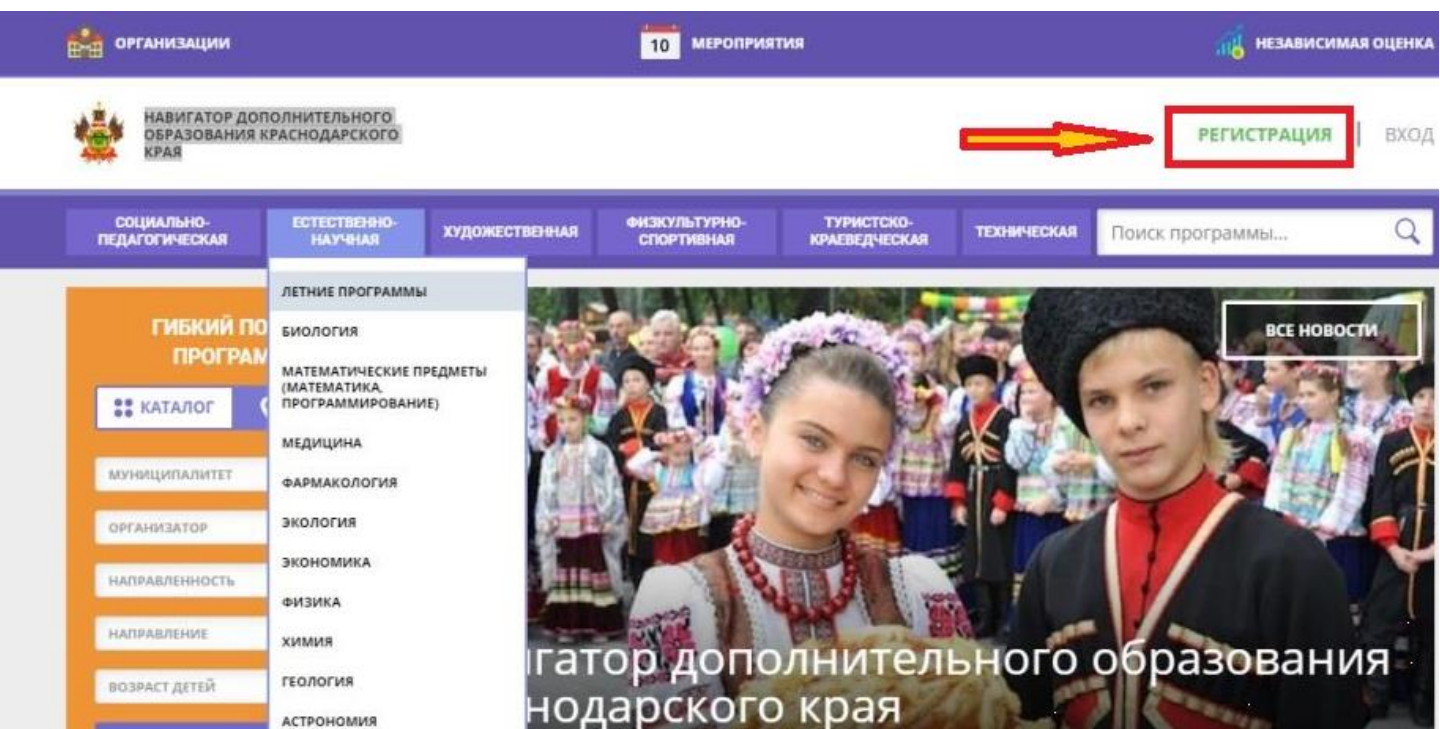

Шаг 2. Нажать кнопку «[Регистрация](#)» в правом верхнем углу экрана